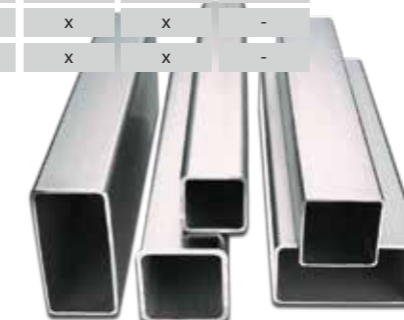

Tubos em Aço Inox

Contamos com um amplo estoque de tubos redondos, quadrados e retangulares, para atender à crescente utilização de tubos em aço inox. Devido à durabilidade, estética e higiene, trata-se de um material que funciona bem nas mais diferentes aplicações, como na indústria alimentícia, química, petroquímica, mobiliário, decoração etc.

Tubos Quadrados ou Retangulares

Diâm. Amm	POL	Parede 1,00 mm	Parede 1,20 mm	Parede 1,50 mm	Parede 2,00 mm
10x10	QD	-	-	x	-
15x15	QD	-	-	x	-
20x20	QD	-	x	-	-
25x25	QD	-	x	-	-
30x30	QD	-	x	-	-
40x40	QD	-	x	x	-
50x50	QD	-	x	x	-
30x20	RT	-	x	-	-
30x40	RT	-	x	x	-
30x50	RT	-	x	x	-

Tubos Redondos

Diâm. Amm	POL	Parede 1,00 mm	Parede 1,20 mm	Parede 1,50 mm	Parede 2,00 mm
12,70	1/2	-	x	-	-
15,87	5/8	-	x	-	-
19,05	3/4	x	x	-	-
22,22	7/8	-	x	-	-
25,40	1	x	x	-	-
31,75	1.1/4	x	x	-	-
38,10	1.1/2	x	x	-	-
50,80	2	x	x	x	-
63,50	2.1/2	-	x	x	-
76,20	3	-	x	x	-