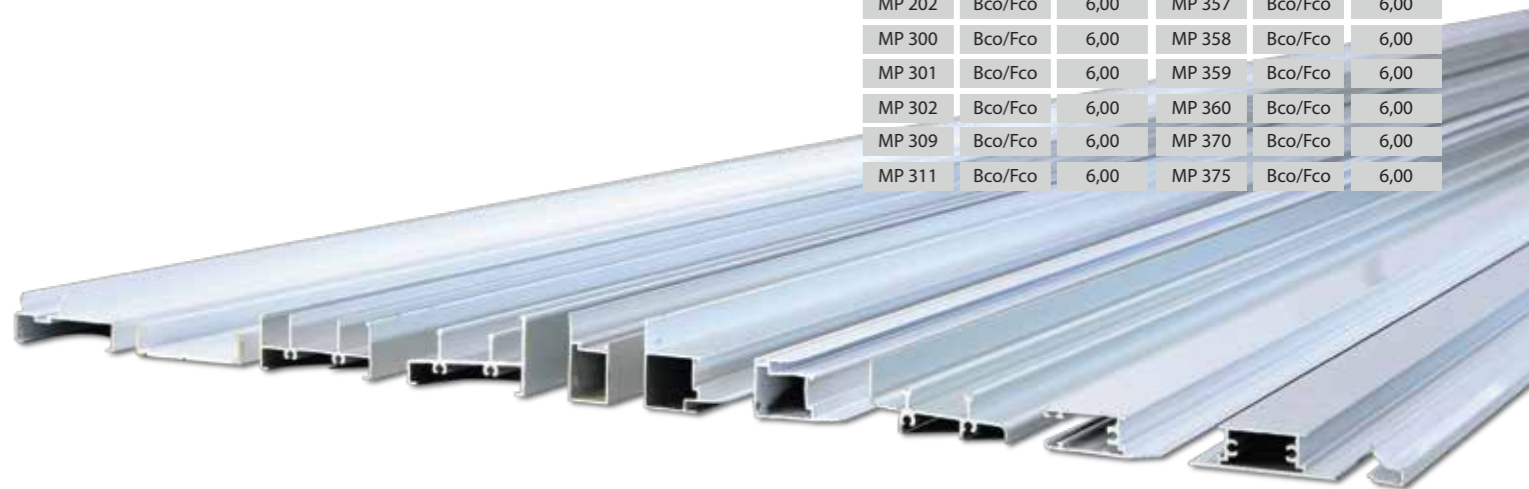

Módulo Prático

Linha robusta para fabricação de portas e janelas. Elegante, forte e com a praticidade de instalação de perfis com corte de 90 graus.

Cores: BRANCO e FOSCO.

Nº Perfil	Cor	Tamanho Peça metro	Nº Perfil	Cor	Tamanho Peça metro
MP 013	Bco/Fco	6,00	MP 312	Bco/Fco	6,00
MP 056	Bco/Fco	6,00	MP 321	Bco/Fco	6,00
MP 069	Bco/Fco	6,00	MP 332	Bco/Fco	6,00
MP 070	Bco/Fco	6,00	MP 336/25	Bco/Fco	6,00
MP 200	Bco/Fco	6,00	MP 352	Bco/Fco	6,00
MP 201	Bco/Fco	6,00	MP 354	Bco/Fco	6,00
MP 202	Bco/Fco	6,00	MP 357	Bco/Fco	6,00
MP 300	Bco/Fco	6,00	MP 358	Bco/Fco	6,00
MP 301	Bco/Fco	6,00	MP 359	Bco/Fco	6,00
MP 302	Bco/Fco	6,00	MP 360	Bco/Fco	6,00
MP 309	Bco/Fco	6,00	MP 370	Bco/Fco	6,00
MP 311	Bco/Fco	6,00	MP 375	Bco/Fco	6,00