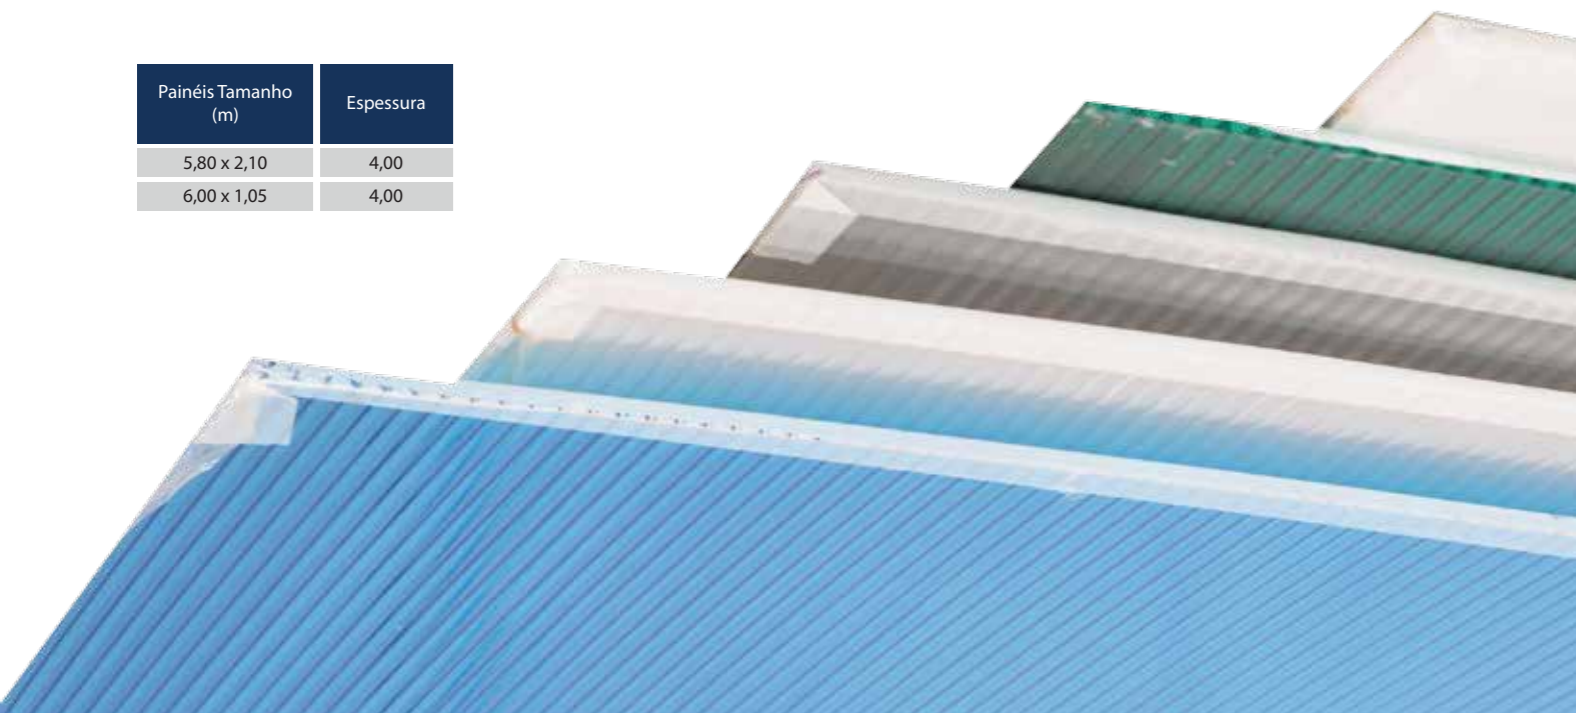

Policarbonato

Possui várias vantagens: é transparente, leve, muito resistente ao impacto e ao calor, não deforma quando exposto a temperaturas de até 120° C, pode ser curvado a frio, é resistente aos raios UV e não tóxico. Trabalhamos somente com as chapas alveolares. Cores: AZUL, BRANCO, VERDE, CRISTAL E FUMÊ.

Painéis Tamanho (m)	Espessura
5,80 x 2,10	4,00
6,00 x 1,05	4,00